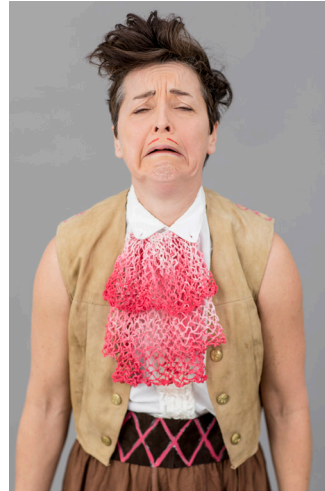

FÖRBEREDELSE INFÖR DITT BESÖK PÅ FÖRESTÄLLNINGEN VIND – BLÅS MIG! MED TEATERGRUPPEN BIG WIND

Innan föreställningen

- Du kommer till teatern.
- Om du har ytterkläder på dig tar du av dig dom.

- Du väntar i hallen tillsammans med andra personer som ska vara i publiken.
- Några av skådespelarna kommer ut och hälsar er välkomna och sedan går ni tillsammans in på teatern.

- Det finns hörselkåpor att låna om du vill ha det.
- Föreställningen är ungefär 60 minuter lång.

Inne på teatern

- Du kommer in i teaterrummet.

- Skådespelarna kommer att visa dig var du kan sitta.
- Sittplatserna är i en ring i teaterrummet.
- Det finns även stolar utanför ringen, om du behöver sitta där en stund går det bra.

- Det går alltid bra att gå ur cirkeln och rummet om du behöver en paus.
- Du är alltid välkommen in tillbaka igen.

Så här ser skådespelarna ut

JOHANNA EHN

FERDINAND

**KATARINA
ERIKSSON**

MIRANDA

**BRONJA NOVAK
LINDBLAD**

ARIEL

**MAGNUS
MARCINKOWSKI
PETTERSSON**

CALIBAN

Föreställningen börjar

- Skådespelarna börjar föreställningen.
- De kommer att berätta en saga.
- De kommer att spela musik och sjunga
- De kommer att dansa och röra sig runt i rummet
- Du kommer att få frågan om du vill vara med på golvet i cirkeln tillsammans med skådespelarna eller själv. Om du inte vill vara med så behöver du inte.
- Ibland är det ganska mörkt i rummet.
- Ljuset kommer att ändras då och då.